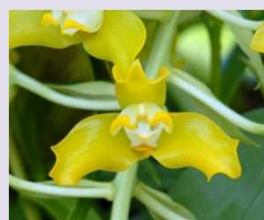

SELECT

BS 189,000円

大株売り。花サイズや花型など抜群です。

4. *Bulb. ankylochere*

通常価格15,750円

BS 10,500円

5. *Bulb. claptense*

BS 8,400円

6. *Bulb. unitubum*

BS 6,300円

7. *Grammangis ellisii alba*

BS 8,400円

8. *C. maxima coerulea*

'Alexandra' x self

BS 52,500円

9. *C. maxima semi-alba*