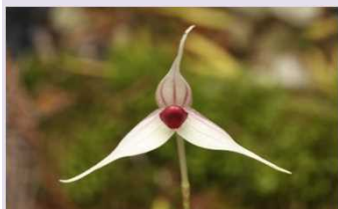

35. C. (L) briegeri
'Maria Christina' SM/JOGA
BS 15,750円

36. Den. Mousmee
BS 8,400円

37. Den. speciosum
× Den. gracilicaule
BS 3,150円

38. C. pumila
vinicolor × self
BS 3,150円

39. Bulb. sp. No.77
BS 15,750円