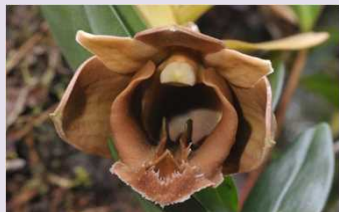

1B 630,000円

太陽園芸販売 リスト No.3

リスト掲載品でご購入希望商品がございましたら太陽園芸まで(090-3389-4489)までご連絡ください。

26. Paph. Fanaticum
'Sun Light' AM/AOS
BS 157,500円

27. Paph. delenatii
SELECT
2B 84,000円

28. Paph. Shin-Yi Surprise
SELECT
BS 157,500円